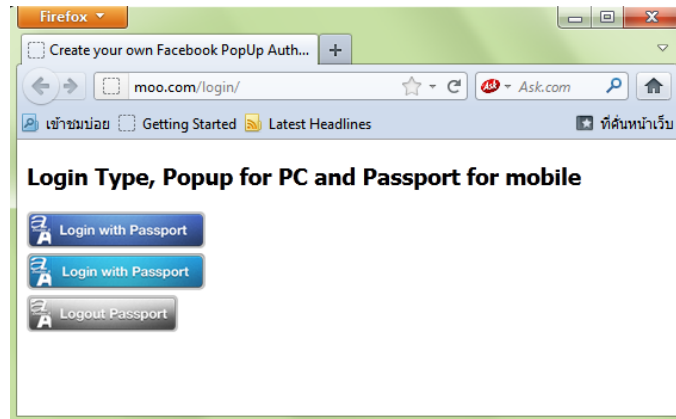

Guidance

1. Click at Doublea button on whatever supported page [ทำการคลิกที่ปุ่ม Doublea passport บนระบบที่สนับสนุนการใช้งาน]

2. Doublea passport will popup or [Doublea passport จะตั้งขึ้น หรือ]

3. Doublea passport page will redirect to [จะเปลี่ยนหน้าไปที่ Doublea passport]