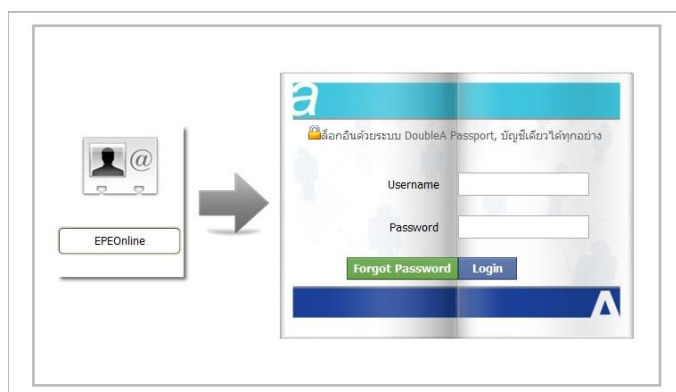

Guidance

1. Click at Doublea button on whatever supported page [ทำการคลิกที่ปุ่ม Doublea passport บนระบบที่สนับสนุนการใช้งาน]

2. Doublea passport will popup or [Doublea passport จะตั้งขึ้น หรือ]

3. Doublea passport page will redirect to [จะเปลี่ยนหน้าไปที่ Doublea passport]

4. Fill your account and use it as usual [กรอกชื่อบัญชี รหัสผ่าน และใช้งานเหมือนตามปกติ]